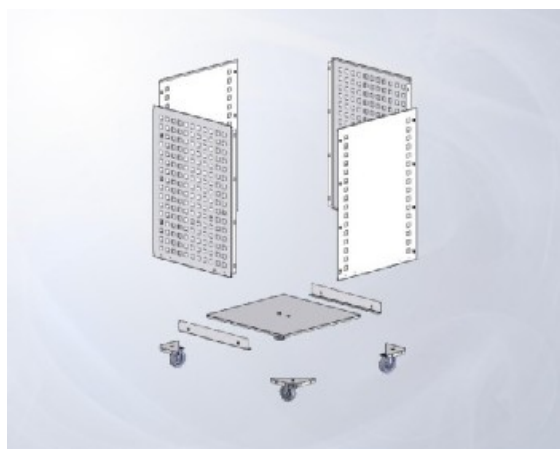

Monteringsanvisning

Sjokkselger

Frontplate Perfo 500x700	2stk
Frontplate slett 500x700	2stk
Hjulfester 135x135x10	4stk
Hylle 495x495	1stk
Hyllebærer 280x31	2stk
Skrue M6x10	20stk
Låsemutter M6	4stk