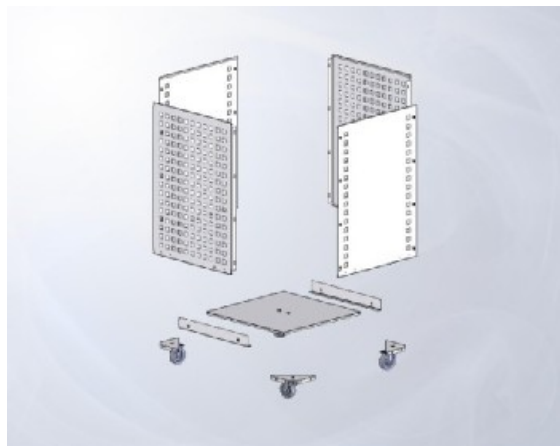

Monteringsanvisning

Sjokkselger

Frontplate Perfo 500x700	2stk
Frontplate slett 500x700	2stk
Hjørnebraketter 135x135x10	4stk
Hylle 495x495	1stk
Hyllebærer 280x31	2stk
Skrue M6x10	20stk
Låsemutter M10	4stk
Skrue M10	4stk

OBS! Gjenger i hjørnebraketter, ingen muttere!

Snu sjokkselger og legg i hylleknekt og hylle. Kan justeres opp og ned.