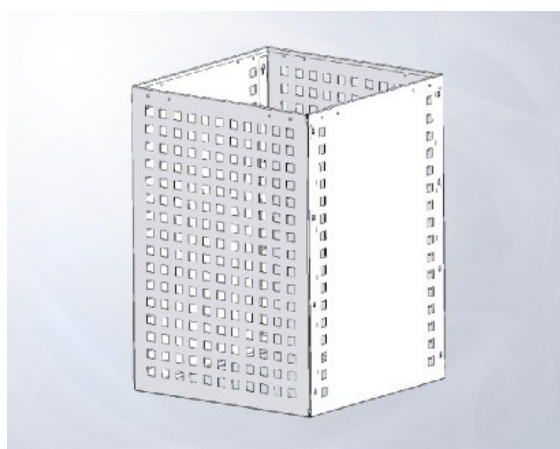

Monteringsanvisning

Sjokkselger

Frontplate Perfo 500x700	2stk
Frontplate slett 500x700	2stk
Hjørnebraketter 135x135x10	4stk
Hylle 495x495	1stk
Hyllebærer 280x31	2stk
Skrue M6x10	20stk
Låsemutter M10	4stk
Skrue M10	4stk

OBS! Gjenger i hjørnebraketter, ingen muttere!

Snu sjokkselger og legg i hylleknekt og hylle. Kan justeres opp og ned.