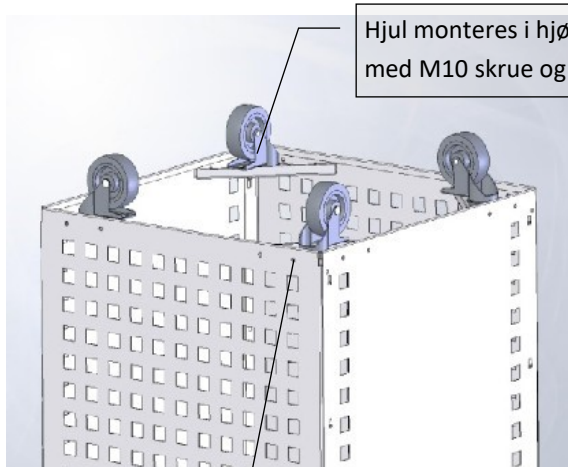

Monteringsanvisning

Sjokkselger

Frontplate Perfo 500x700	2stk
Frontplate slett 500x700	2stk
Hjørnebraketter 135x135x10	4stk
Hylle 495x495	1stk
Hyllebærer 280x31	2stk
Skrue M6x10	20stk
Låsemutter M10	4stk
Skrue M10	4stk

OBS! Gjenger i hjørnebraketter, ingen muttere!

Snu sjokkselger og legg i hylleknekt og hylle. Kan justeres opp og ned.