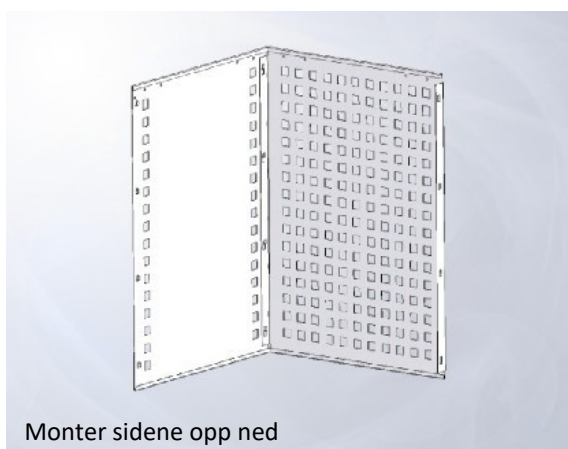

Monteringsanvisning

Sjokkselger

Frontplate Perfo 500x700	2stk
Frontplate slett 500x700	2stk
Hjørnebraketter 135x135x10	4stk
Hylle 495x495	1stk
Hyllebærer 280x31	2stk
Skrue M6x10	20stk
Låsemutter M10	4stk
Skrue M10	4stk

OBS! Gjenger i hjørnebraketter, ingen muttere!

Snu sjokkselger og legg i hylleknekt og hylle. Kan justeres opp og ned.