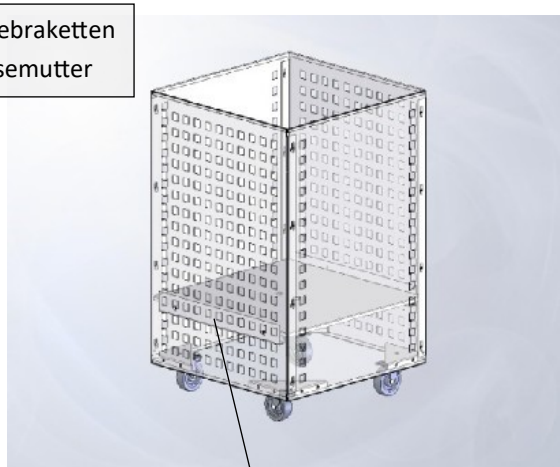

Monteringsanvisning

Sjokkselger

Frontplate Perfo 500x700	2stk
Frontplate slett 500x700	2stk
Hjørnebraketter 135x135x10	4stk
Hylle 495x495	1stk
Hyllebærer 280x31	2stk
Skrue M6x10	20stk
Låsemutter M10	4stk
Skrue M10	4stk

OBS! Gjenger i hjørnebraketter, ingen muttere!

Snu sjokkselger og legg i hylleknekt og hylle. Kan justeres opp og ned.